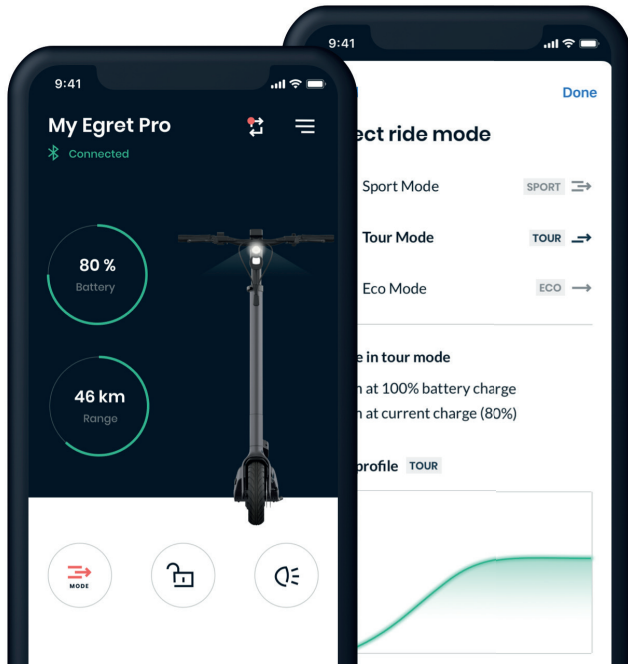

# 6

7

8

100 % in 3 h

## Egret App